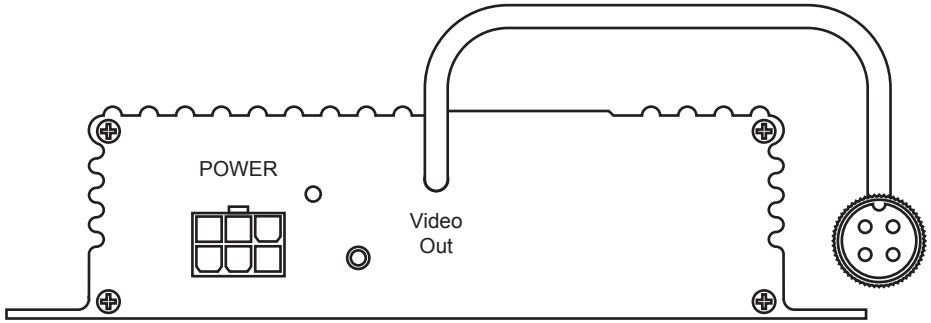

Руководство по быстрой установке

1 Contents

Contenu/Inhalt/Contenuto/Contenido/inhoud/Conteúdo/Содержание

3 Connections

Connexions/Anschlüsse/Conessioni/Conexiones/Aansluitingen/Conexão/
Сигнал скорости

Red Power	Black Ground
Rouge Positif	Noir Masse
Rot Betriebsspannung	Schwarz Masse
Rosso Positivo	Nero Massa
Rojo Positivo	Negro Masa
Rood Vermogen	Zwart Grond
Vermelho Positivo	Preto Massa
красный мощность	черный заземление

ENGLISH

Specifications

TV system	NTSC/PAL
Current consumption	≤ 0.7A @ 12Vdc
Power	12~24Vdc input
Inputs	2 x camera
Dimensions	147(w) x 37(h) x 78(d)mm 5,8(w) x 1,46(h) x 3,0(d) inches
Operating temperature	-30°C ~ +70°C -22°F ~ +158°F

DEUTSCH

Spezifikationen

TV-System	NTSC/PAL
Stromverbrauch	≤ 0.7A @ 12Vdc
Stromversorgung	12~24Vdc input
Eingänge	2 x Kamera
Abmessungen	147(w) x 37(h) x 78(d)mm 5,8(w) x 1,46(h) x 3,0(d) inches
Betriebstemperatur	-30°C ~ +70°C -22°F ~ +158°F

ESPAÑOL

Especificaciones

Sistema de TV	NTSC/PAL
Consumo de corriente	≤ 0.7A @ 12Vdc
Suministro de corriente	12~24Vdc input
Inputs	2 x cámara
Dimensiones	147(w) x 37(h) x 78(d)mm 5,8(w) x 1,46(h) x 3,0(d) inches
Temperatura de servicio	-30°C ~ +70°C -22°F ~ +158°F