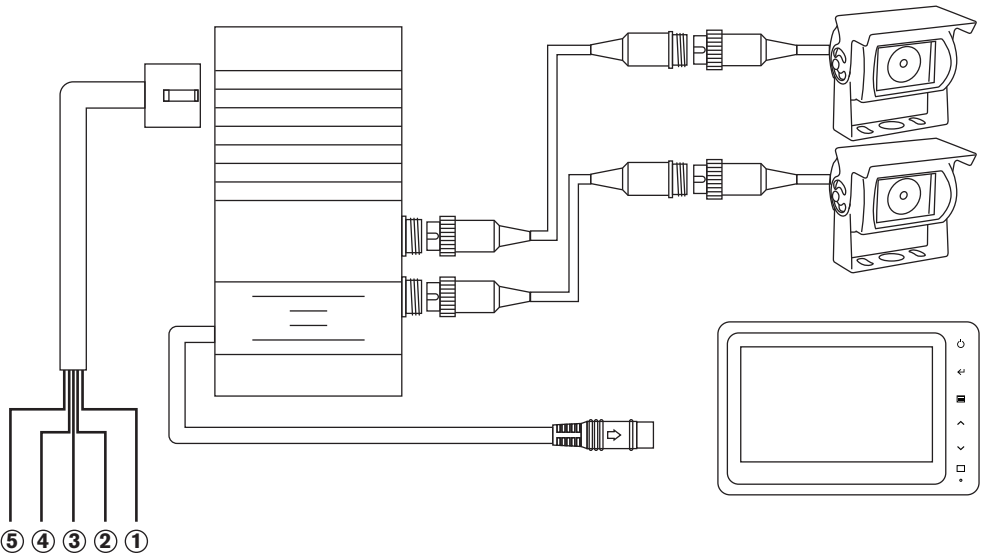

Руководство по быстрой установке

1 Contents

Contenu/Inhalt/Contenuto/Contenido/inhoud/Conteúdo/Содержание

3 Connections

Connexions/Anschlüsse/Conessioni/Conexiones/Aansluitingen/Conexão/
Сигнал скорости

Red Power	Black Ground
Rouge Positif	Noir Masse
Rot Betriebsspannung	Schwarz Masse
Rosso Positivo	Nero Massa
Rojo Positivo	Negro Masa
Rood Vermogen	Zwart Grond
Vermelho Positivo	Preto Massa
красный мощность	черный заземление

DEUTSCH

Spezifikationen

TV-System	NTSC/PAL
Stromverbrauch	≤ 0.7A @ 12Vdc
Stromversorgung	12~24Vdc input
Eingänge	2 x Kamera
Abmessungen	147(w) x 37(h) x 78(d)mm 5,8(w) x 1,46(h) x 3,0(d) inches
Betriebstemperatur	-30°C ~ +70°C -22°F ~ +158°F

ESPAÑOL

Especificaciones

Sistema de TV	NTSC/PAL
Consumo de corriente	≤ 0.7A @ 12Vdc
Suministro de corriente	12~24Vdc input
Inputs	2 x cámara
Dimensiones	147(w) x 37(h) x 78(d)mm 5,8(w) x 1,46(h) x 3,0(d) inches
Temperatura de servicio	-30°C ~ +70°C -22°F ~ +158°F

PORTUGUÊS

Especificaciones

Sistema de TV	NTSC/PAL
Consumo actual	≤ 0.7A @ 12Vdc
Suministro de corriente	12/24Vdc entrada
Entradas	2 x cámara
Dimensiones	147(w) x 37(h) x 78(d)mm 5,8(w) x 1,46(h) x 3,0(d) polegadas
Temperatura de servicio	-30°C ~ +70°C -22°F ~ +158°F