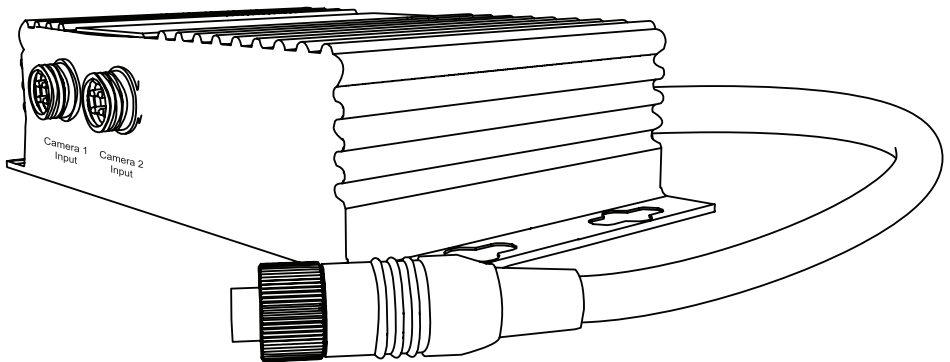

SS-002

Quick installation guide

Guide d'installation rapide

Kurzanleitung

Guida d'installazione rapida

Guía rápida de instalación

Snelle installatie handleiding

Guia rápida de instalação

Руководство по быстрой установке